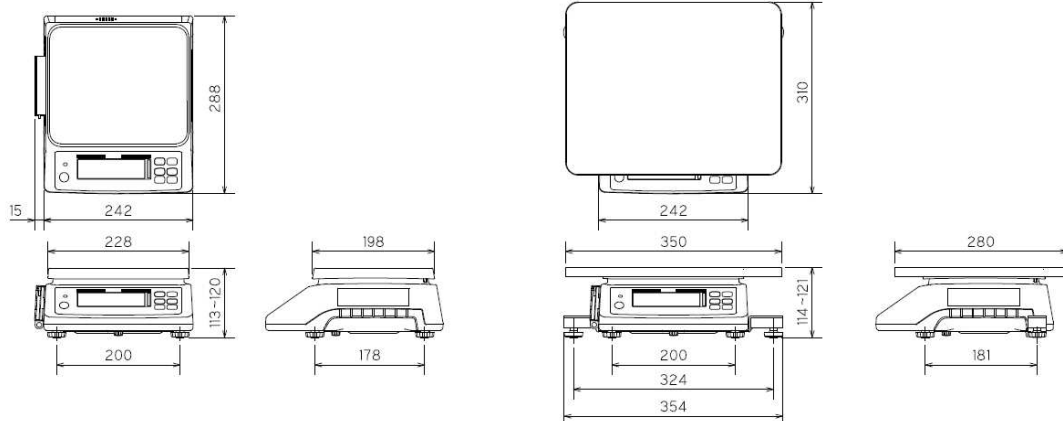

外観寸法図

UDS-1VN-R2-3・6・15

UDS-1VN-R2-30

信頼・技術・創造

大和製衡株式会社

本社営業 〒673-8688 兵庫県明石市茶園場町5番22号 TEL.078-918-6540
東日本支店 〒105-0013 東京都港区浜松町1丁目22番5号 KDX浜松町センタービル4階 TEL.03-5776-3123
中日本支店 〒460-0008 名古屋市中区栄5丁目27番14号 朝日生命名古屋栄ビル5階 TEL.052-238-5731
千葉営業所 〒264-0025 千葉県若葉区都賀4丁目8番18号 ショー・エム都賀1階 TEL.043-214-3920
九州営業所 〒812-0018 福岡市博多区住吉4丁目3番2号 博多エイトビル1階 TEL.092-471-1921

営業時間外緊急技術相談窓口

TEL.078-918-6168

URL: <http://www.yamato-scale.co.jp/>

CAT.NO.C0362JE01A00 19033000Ne